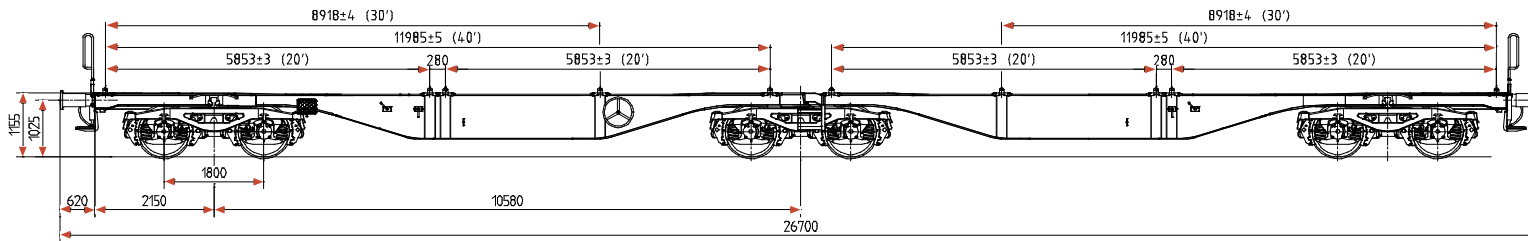

CONTAINERWAGEN | CONTAINER CARRIER

Sggrs(s) 80' | I71.080D

Lastgrenzen ss Verkehr
Load limits ss transport sector

	A	B	C	D
S	68,0 t	80,0 t	95,0 t	107,0 t
SS	68,0 t	80,0 t	92,0 t	

Lastgrenzen s Verkehr
Load limits s transport sector

	A	B	C	D
S	68,0 t	80,0 t	92,0 t	107,0 t
120	00,0 t