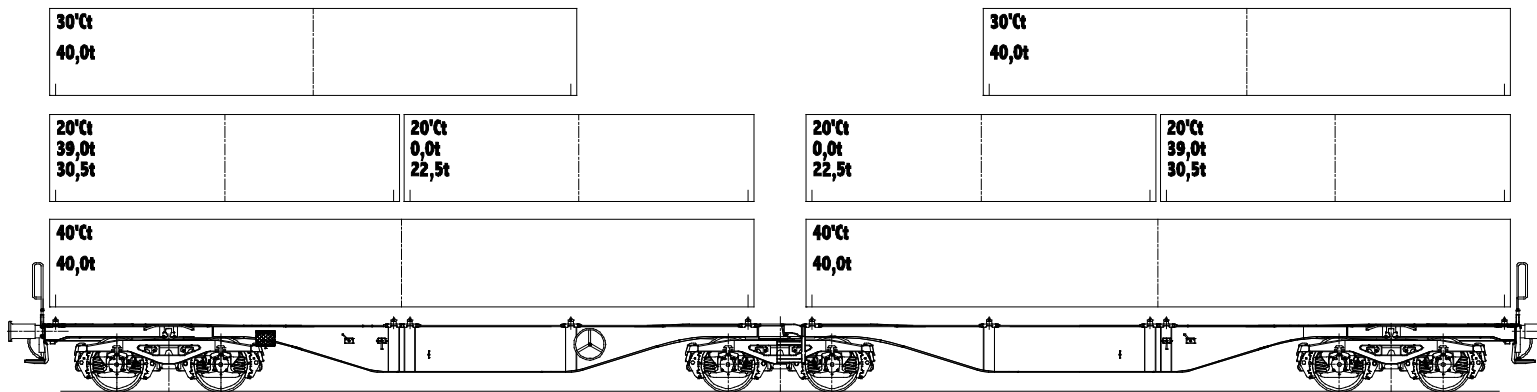

CONTAINERWAGEN | CONTAINER CARRIER

Sggrs(s) 80' | I71.080D

Technische Daten | technical details

■ Eigengewicht Tare weight	Ca. 28 t Approx. 28 t	■ Min. befahrbarer Kurvenradius Min. curve-radius	150 m (im Zugverband) 150 m (in block train)
■ Max. Zuladung Max. load	107 t	■ Max. Geschwindigkeit Max. speed	120 km/h
■ Radsatzlast Axle load	22,5 t 22.5 t	■ Ladelänge Loading length	2x 12.370 mm 2x 12,370 mm
■ Raddurchmesser Wheel diameter	920 mm	■ Ladelänge in Fuß Loading length in feet	80 ft
■ Länge über Puffer, gesamt Total length over buffers	26.700 mm 26,700 mm	■ Ladebreite Loading width	2.600 mm 2,600 mm
■ Abstand äußere Radsätze Clearance: outer wheelsets	22.960 mm 22,960 mm	■ Ladehöhe über SOK, unbeladen Loading height above top of rail, unloaded	1.155 mm 1,155 mm
■ Bremse Brake	KE-GP-A 16" (GG/LL)/KE-GP-A 10" (K)	■ Fährbootfähigkeit Ferry boat capability	1° 30'
■ Sohlenkategorie Brake block category	GG-/LL-/K-Sohle Gray cast iron/LL/K brake block		

Durch die Ladelänge von 80 Fuß eignet sich dieser 6-achsige Gelenkwagen optimal für den Transport von 20'- und 40'-Maritime-Containern. Mit seinem hohen Ladegewicht von 107 t und seiner Ladelänge garantiert der Sggrs 80' das ideale Verhältnis zwischen Ladelänge und Gewicht.

With a loading length of 80 feet this 6-axle articulated container car is ideally suited for the transport of 20' and 40' containers. With its high cargo weight of 107 t and its loading length, the Sggrs 80' provides the ideal weight/loading length ratio.

	A	B	C	D
S	68,0 t	80,0 t	95,0 t	107,0 t
SS	68,0 t	80,0 t	92,0 t	

Lastgrenzen s Verkehr
Load limits s transport sector

	A	B	C	D
S	68,0 t	80,0 t	92,0 t	107,0 t
120	00,0 t			

Technische Änderungen vorbehalten/Specification subject to change